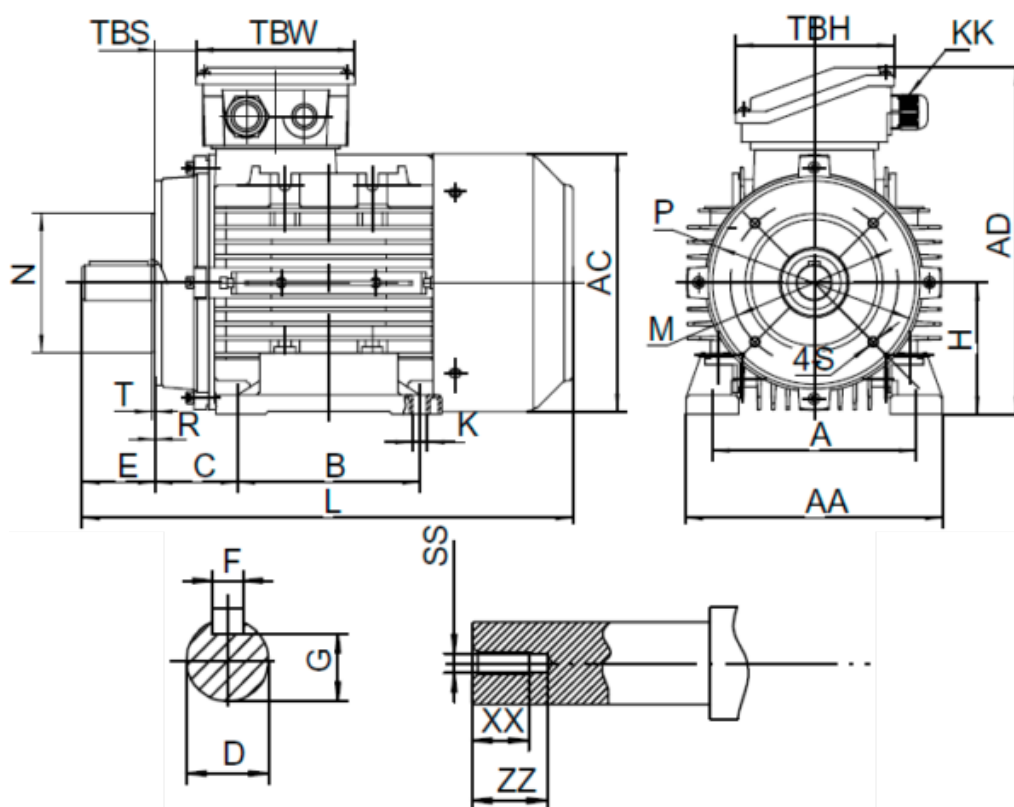

Varenummer: 25160000961640

Beskrivelse: Kleedrive T2A 631-6 0.09kw 900 o/min UL/CSA
3x230/400V 50HZ IP55 B34 PTO

Mål

A = 100	F = 4	R = 0	ZZ = 14
AA = 124	G = 8.5	S = M5	
AC = Ø122	H = 63	SS = M4	
AD = 170	HD = 107	T = 2.5	
B = 80	L = 215	TBH = 98	
C = 40	M = Ø75	TBS = 10	
D = Ø11	N = Ø60	TBW = 98	
E = 23	P = Ø90	XX = 10	